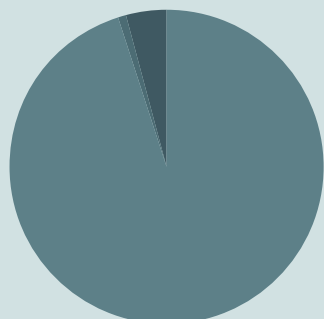

- **Holzwerkstoff 94,5 %**
  Wood-based material,
  Materialen op basis van hout
- **Kunststoff 1,5 %**
  Plastics, Kunststof
- **Stahl 4,0 %**
  Steel, Staal