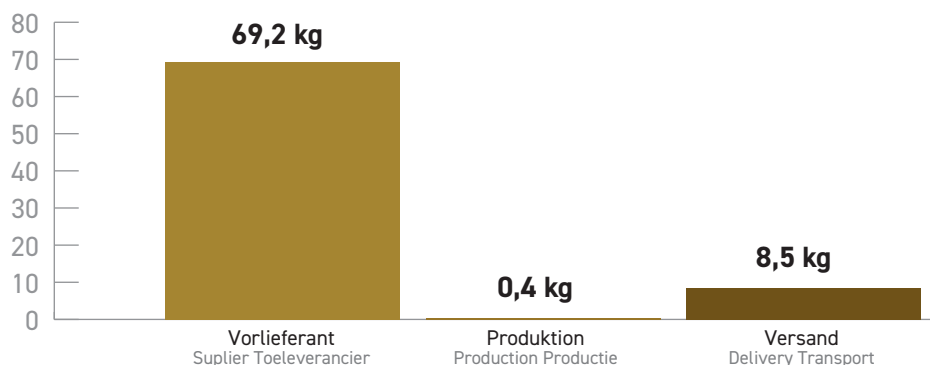

- **Holzwerkstoff** 41,3 %
  Wood-based material, Materialen op basis van hout
- **Kunststoff** 2,4 %
  Plastics, Kunststof
- **Stahl** 56,3 %
  Steel, Staal