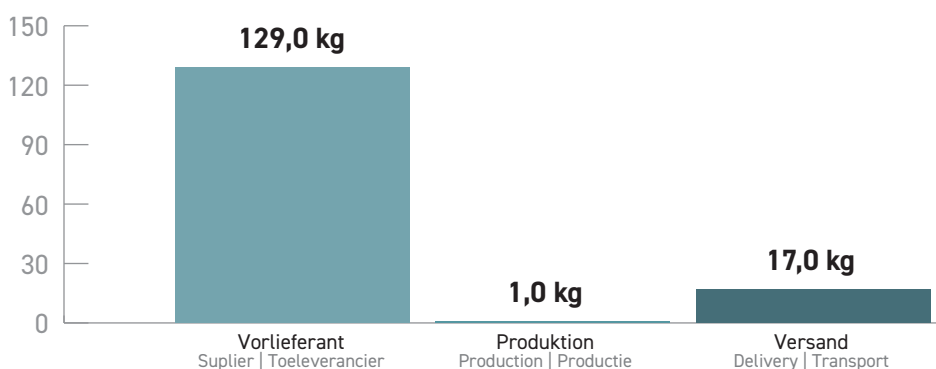

- **Holzwerkstoff** 96,0 %
  Wood-based material,
  Materialen op basis van hout
- **Kunststoff** 1,3 %
  Plastics, Kunststof
- **Stahl** 2,7 %
  Steel, Staal