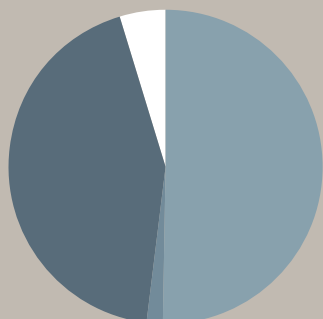

- **Holzwerkstoff** 50,3 %
  Wood-based material, Materialen op basis van hout
- **Kunststoff** 1,8 %
  Plastics, Kunststof
- **Stahl** 43,2 %
  Steel, Staal
- **Aluminium** 4,6 %
  Aluminium, Aluminium