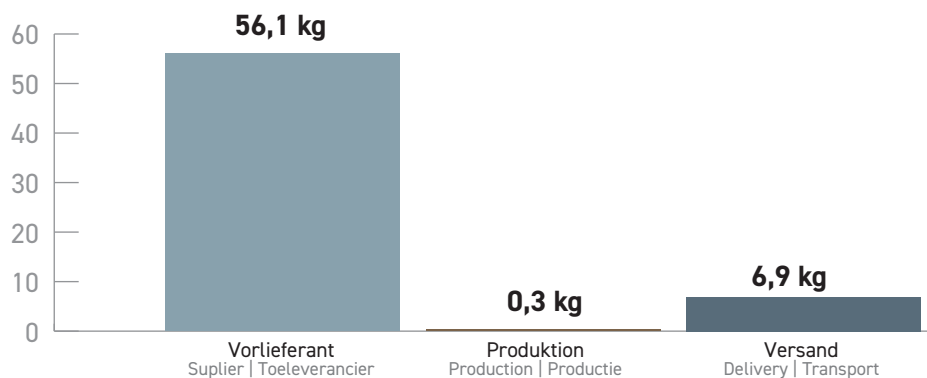

- **Holzwerkstoff** 50,3 %
  Wood-based material, Materialen op basis van hout
- **Kunststoff** 1,8 %
  Plastics, Kunststof
- **Stahl** 43,2 %
  Steel, Staal
- **Aluminium** 4,6 %
  Aluminium, Aluminium